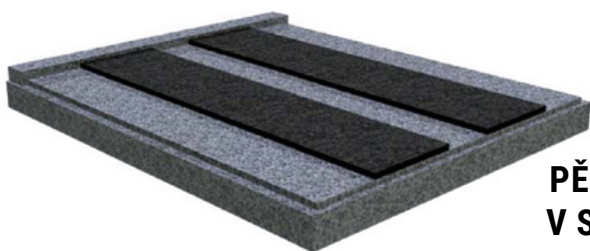

Varianty zákrytových desek

Pokud jste již někdy uvažovali o zakrytí hrobu, máme pro vás řešení v různých sestavách a kombinacích. Používáme zákrytové desky v síle 3, 4, 5 a 7 cm. Zakrytí lze řešit i v jiné síle materiálu.

Zde je několik ukázek možností zakrytí hrobu:

DVOJHROBY

Z1

ČTYŘI KRYCÍ DESKY
V SÍLE 4, 3, 4, 3 cm

Z2

PĚT KRYCÍCH DESEK
V SÍLE 3, 3, 3, 3, 3 cm

Z3

TŘI KRYCÍ DESKY
V SÍLE 4, 5, 4 cm

Z4

PĚT KRYCÍCH DESEK
V SÍLE 3, 3, 3, 3, 3 cm

Z5

TŘI KRYCÍ DESKY
V SÍLE 3, 4, 3 cm

Z6

PĚT KRYCÍCH DESEK
V SÍLE 3, 4, 3, 4, 3 cm