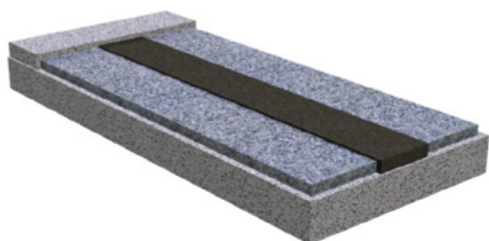

JEDNA KRYCÍ DESKA
S PŘESAHEM V SÍLE
3, 4, 5 cm

Z12

DVĚ KRYCÍ DESKY
V SÍLE 4, 4 cm; 3, 3 cm, 5, 5 cm

Z13

JEDNA KRYCÍ DESKA
V SÍLE 3, 4, 5 cm

Hřbitovní doplňky

Orientační ceny pomníkových doplňků se pohybují od 1 400 Kč do 4 600 Kč.