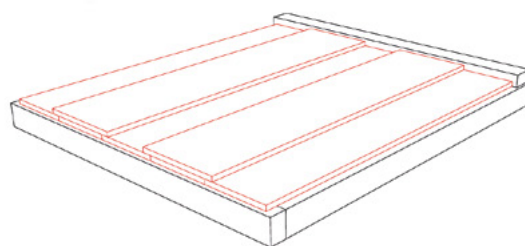

PĚT KRYCÍCH DESEK
V SÍLE 3, 3, 3, 3, 3 cm