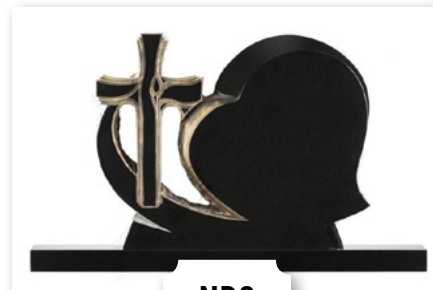

Nápisové desky – exkluzivní

Nabízíme vám exkluzivní nápisové desky, každý kus je originál, díky ruční sochařské práci.

ND1

ND2

ND3

ND4

ND5

ND6