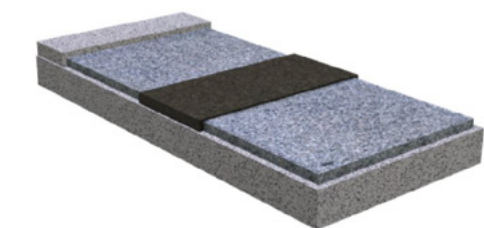

JEDNA KRYCÍ DESKA
S PŘESAHEM V SÍLE
3, 4, 5 cm

Z12

DVĚ KRYCÍ DESKY
V SÍLE 4, 4 cm; 3, 3 cm, 5, 5 cm

Z13

JEDNA KRYCÍ DESKA
V SÍLE 3, 4, 5 cm

Hřbitovní doplňky

Orientační ceny pomníkových doplňků se pohybují od 1 400 Kč do 4 600 Kč.