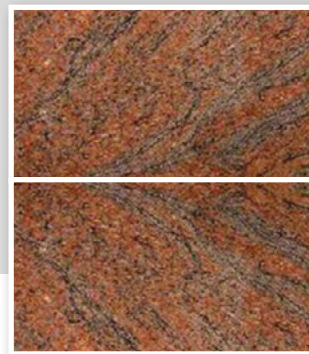

MULTICOLOR RED
země původu Indie