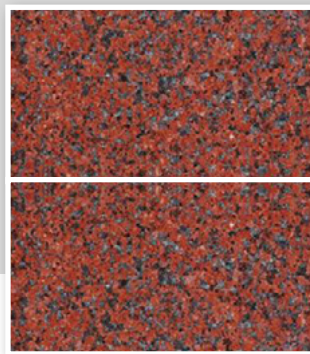

AFRICAN RED
země původu Afrika