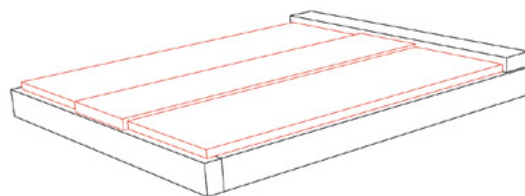

Varianty zákrytových desek

Pokud jste již někdy uvažovali o zakrytí hrobu, máme pro vás řešení v různých sestavách a kombinacích. Používáme zákrytové desky v síle 3, 4, 5 a 7 cm. Zakrytí lze řešit i v jiné síle materiálu.

Zde je několik ukázek možností zakrytí hrobu:

DVOJHROBY

Z1

ČTYŘI KRYCÍ DESKY
V SÍLE 4, 3, 4, 3 cm

Z2

PĚT KRYCÍCH DESEK
V SÍLE 3, 3, 3, 3, 3 cm

Z3

TŘI KRYCÍ DESKY
V SÍLE 4, 5, 4 cm