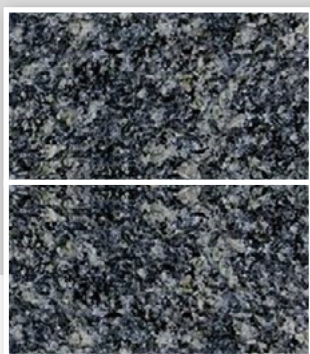

TISKA
země původu ČR