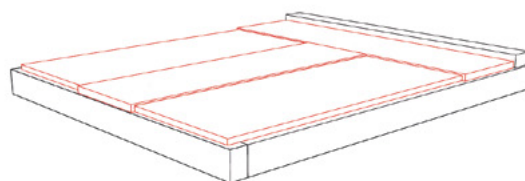

Varianty zákrytových desek

Pokud jste již někdy uvažovali o zakrytí hrobu, máme pro vás řešení v různých sestavách a kombinacích. Používáme zákrytové desky v síle 3, 4, 5 a 7 cm. Zakrytí lze řešit i v jiné síle materiálu.

Zde je několik ukázek možností zakrytí hrobu:

DVOJHROBY

Z1

ČTYŘI KRYCÍ DESKY
V SÍLE 4, 3, 4, 3 cm

Z2

PĚT KRYCÍCH DESEK
V SÍLE 3, 3, 3, 3, 3 cm

Z3

TŘI KRYCÍ DESKY
V SÍLE 4, 5, 4 cm