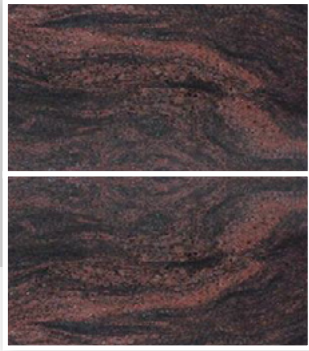

Vzorník kamene

Nejčastěji používané žuly:

AURORA
země původu Indie