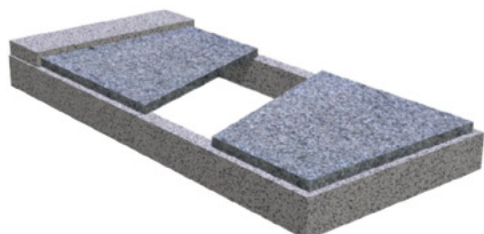

JEDNA KRYCÍ DESKA
S PŘESAHEM V SÍLE
3, 4, 5 cm

Z12

DVĚ KRYCÍ DESKY
V SÍLE 4, 4 cm; 3, 3 cm, 5, 5 cm

Z13

JEDNA KRYCÍ DESKA
V SÍLE 3, 4, 5 cm

Hřbitovní doplňky

Orientační ceny pomníkových doplňků se pohybují od 1 400 Kč do 4 600 Kč.