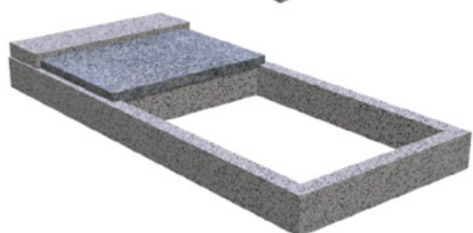

JEDNA KRYCÍ DESKA
S PŘESAHEM V SÍLE
3, 4, 5 cm

Z12

DVĚ KRYCÍ DESKY
V SÍLE 4, 4 cm; 3, 3 cm, 5, 5 cm

Z13

JEDNA KRYCÍ DESKA
V SÍLE 3, 4, 5 cm

Hřbitovní doplňky

Orientační ceny pomníkových doplňků se pohybují od 1 400 Kč do 4 600 Kč.