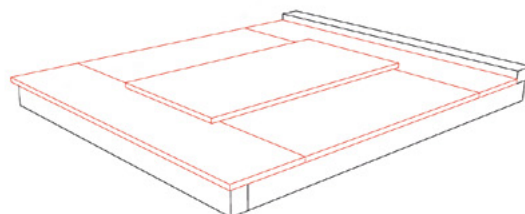

Varianty zákrytových desek

Pokud jste již někdy uvažovali o zakrytí hrobu, máme pro vás řešení v různých sestavách a kombinacích. Používáme zákrytové desky v síle 3, 4, 5 a 7 cm. Zakrytí lze řešit i v jiné síle materiálu.

Zde je několik ukázek možností zakrytí hrobu:

DVOJHROBY

Z1

ČTYŘI KRYCÍ DESKY
V SÍLE 4, 3, 4, 3 cm

Z2

PĚT KRYCÍCH DESEK
V SÍLE 3, 3, 3, 3, 3 cm

Z3

TŘI KRYCÍ DESKY
V SÍLE 4, 5, 4 cm